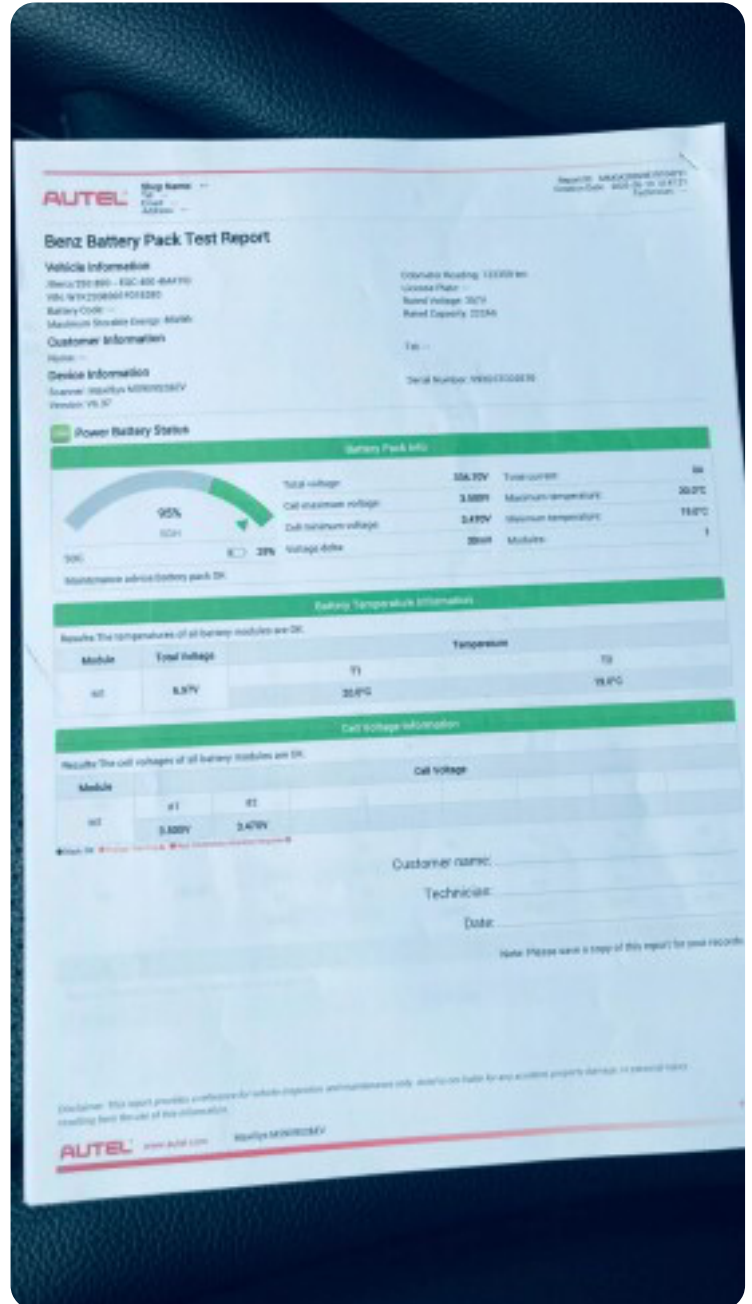

Billeder (16)

Se flere billeder på: skinbjerg.dk/biler/mercedes-eqc400-4matic-mcwrvs5snz9