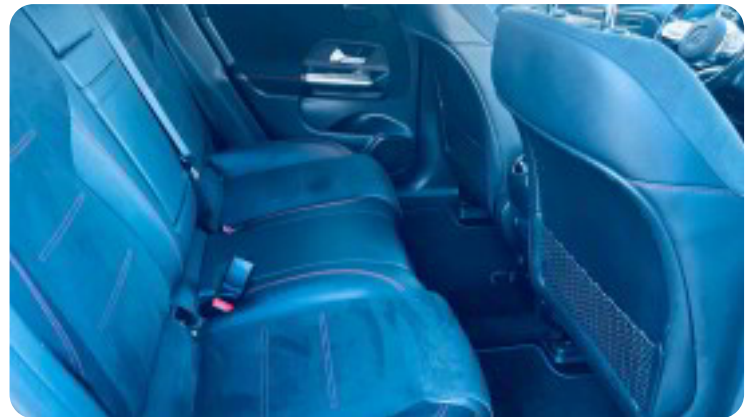

Billeder (17)

Se flere billeder på: skinbjerg.dk/biler/mercedes-eqa250-amg-line-qzslrll03ua