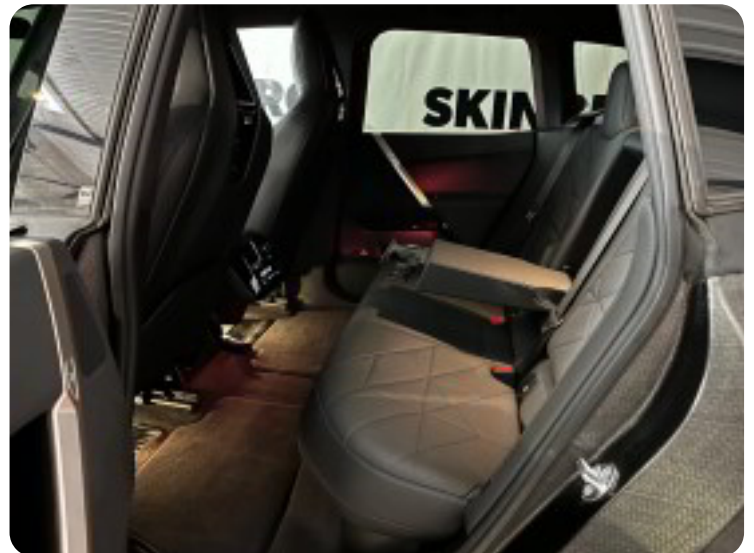

Billeder (24)

Se flere billeder på: skinbjerg.dk/biler/bmw-ix-xdrive50-sport-pk0ihwhj6wz