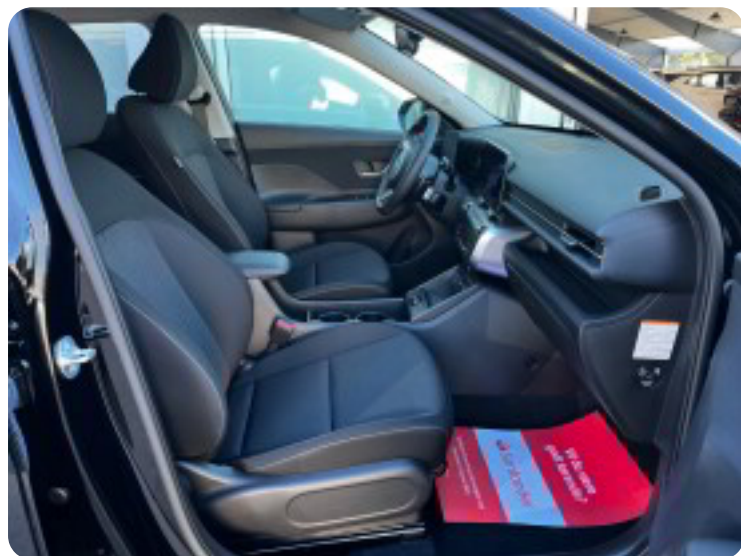

Billeder (24)

Se flere billeder på: skinbjerg.dk/biler/hyundai-kona-ev-essential-ndpytjn5byg