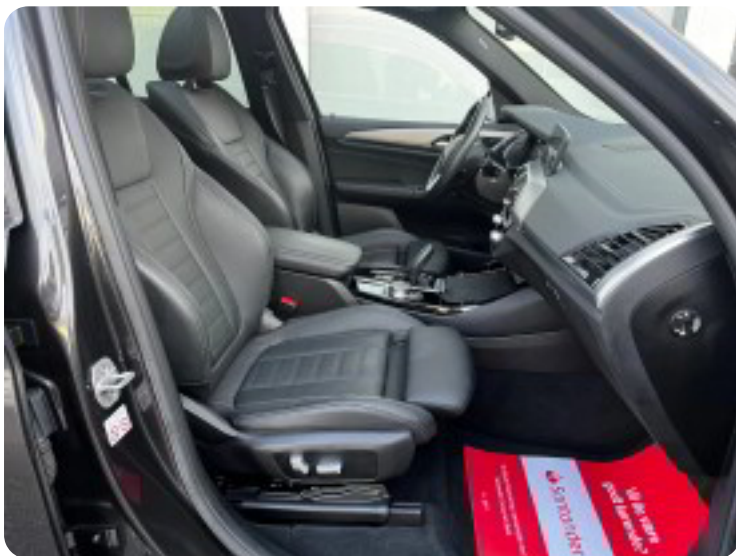

Billeder (23)

Se flere billeder på: skinbjerg.dk/biler/bmw-ix3-charged-plus-sbuxjh3nyrc