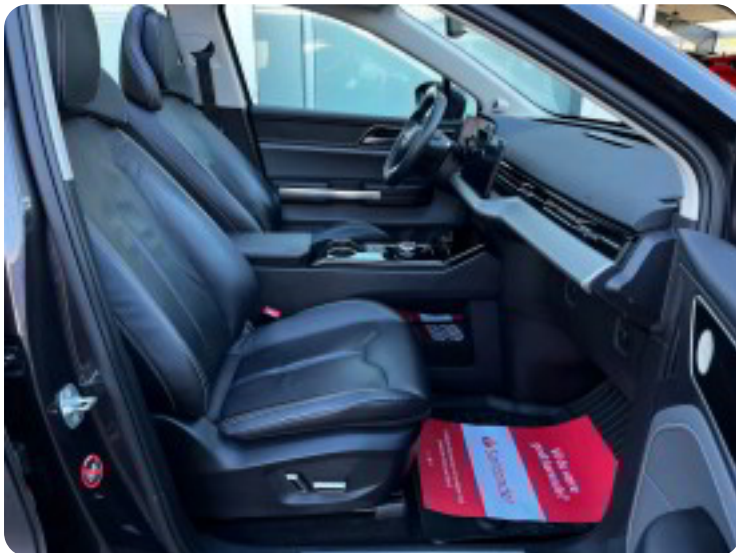

Billeder (23)

Se flere billeder på: skinbjerg.dk/biler/aiways-u5-premium-dpwstp1qpop