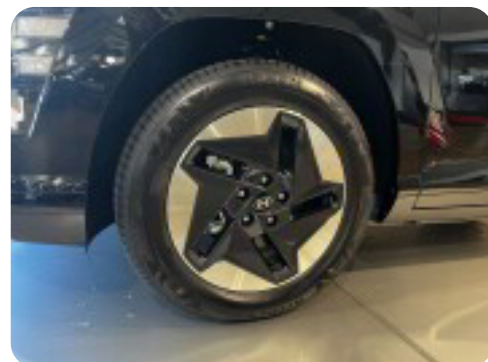

Billeder (24)

Se flere billeder på: skinbjerg.dk/biler/hyundai-kona-ev-essential-3ccofrr5b8o