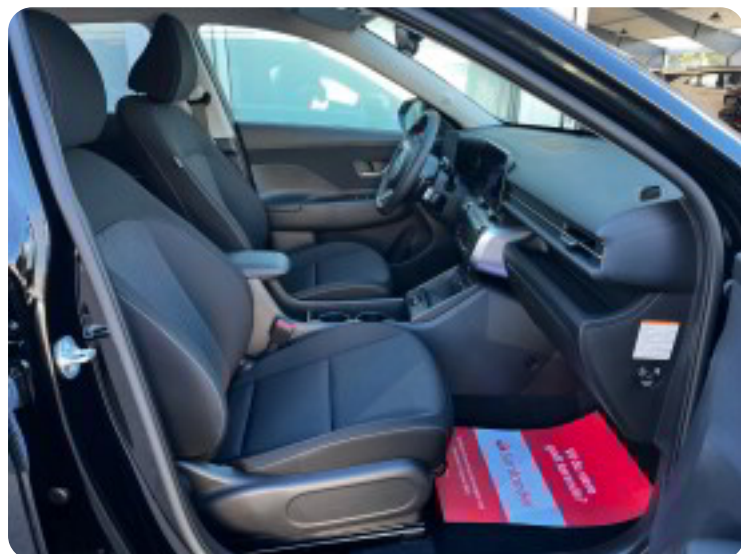

Billeder (24)

Se flere billeder på: skinbjerg.dk/biler/hyundai-kona-ev-essential-3ccofrr5b8o