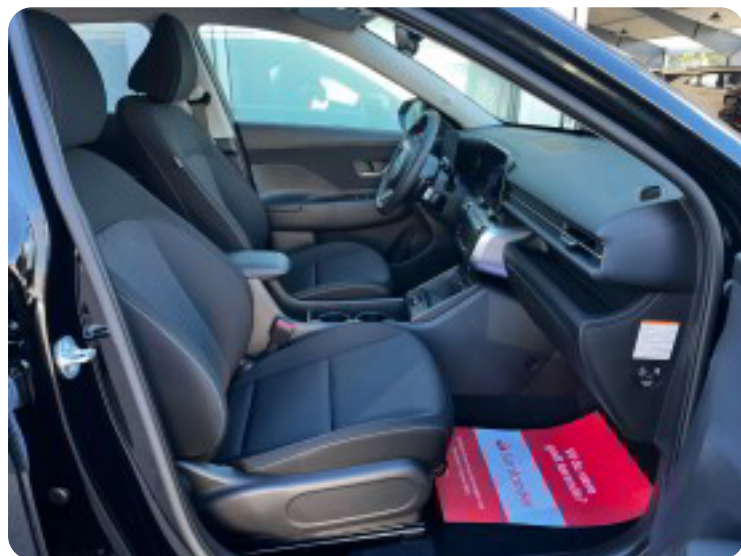

Billeder (24)

Se flere billeder på: skinbjerg.dk/biler/hyundai-kona-ev-essential-3ccofrr5b8o