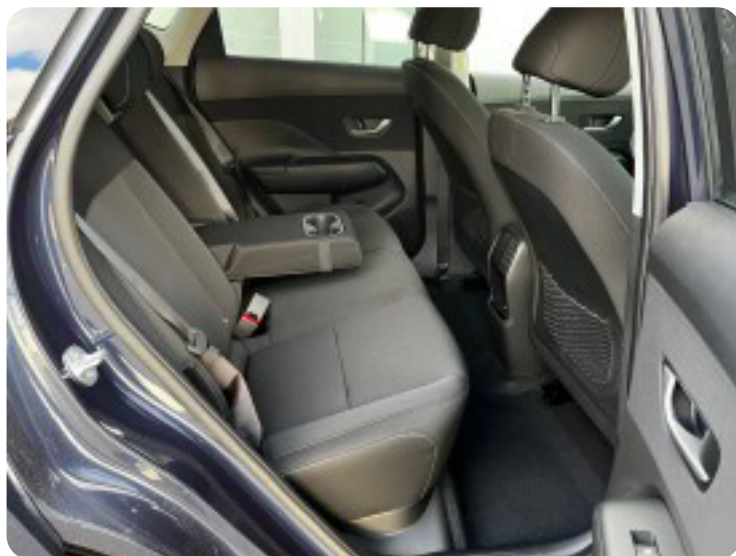

Billeder (24)

Se flere billeder på: skinbjerg.dk/biler/hyundai-kona-ev-essential-ckaktekvu