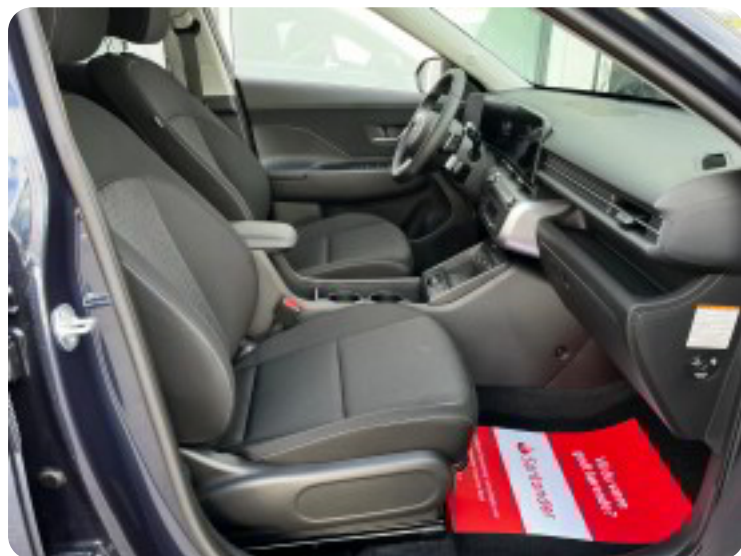

Billeder (24)

Se flere billeder på: skinbjerg.dk/biler/hyundai-kona-ev-essential-ckaktekvu