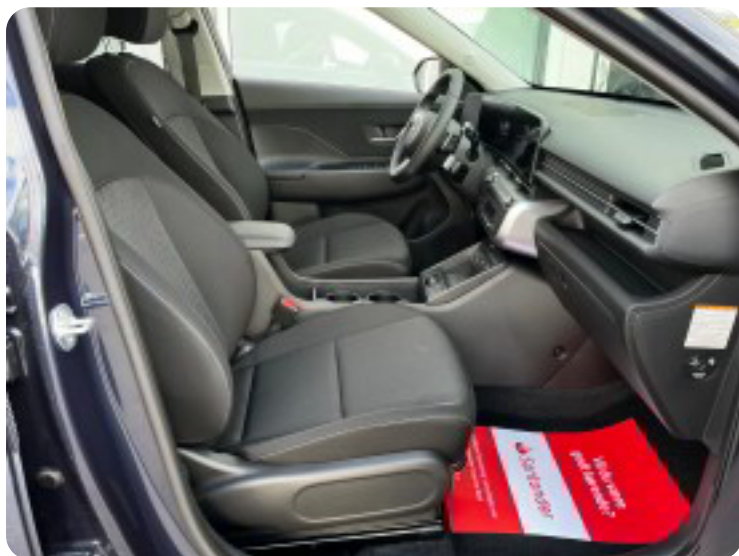

Billeder (24)

Se flere billeder på: skinbjerg.dk/biler/hyundai-kona-ev-essential-ckaktekvu