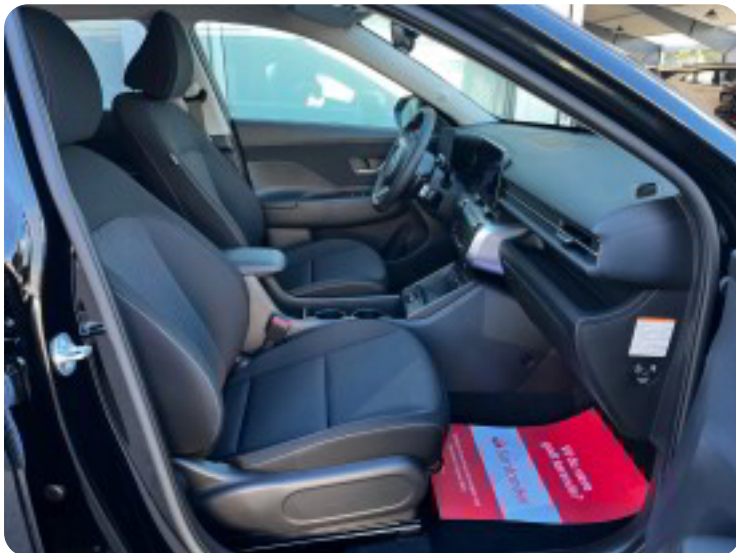

Billeder (24)

Se flere billeder på: skinbjerg.dk/biler/hyundai-kona-ev-essential-crksaqzngc