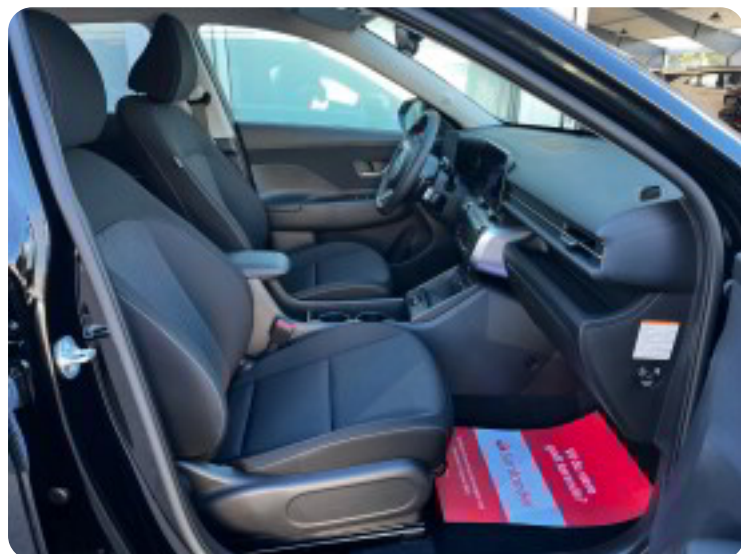

Billeder (24)

Se flere billeder på: skinbjerg.dk/biler/hyundai-kona-ev-essential-crksaqzngc