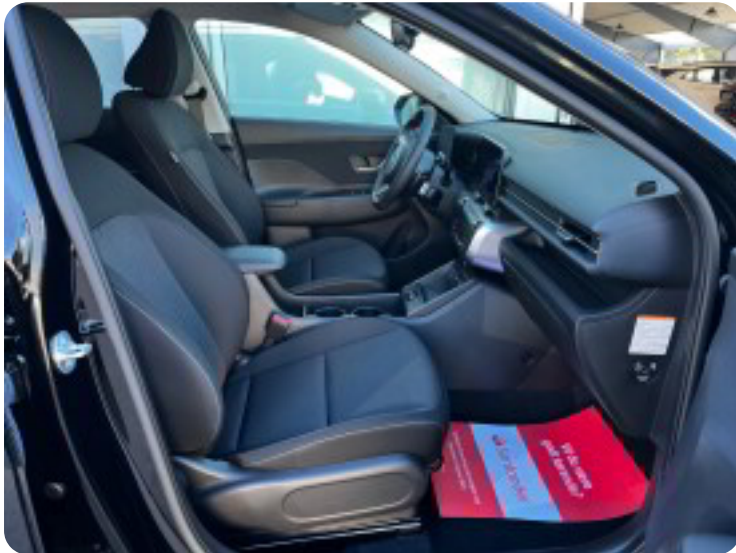

Billeder (24)

Se flere billeder på: skinbjerg.dk/biler/hyundai-kona-ev-essential-crksaqzngc