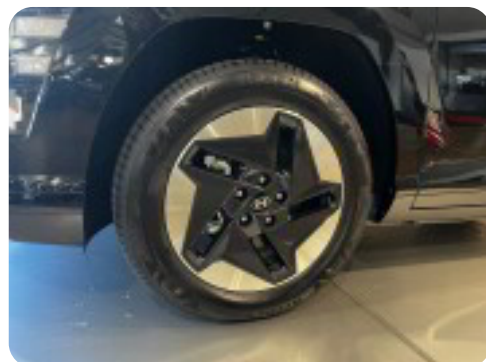

Billeder (24)

Se flere billeder på: skinbjerg.dk/biler/hyundai-kona-ev-essential-crksaqzngc