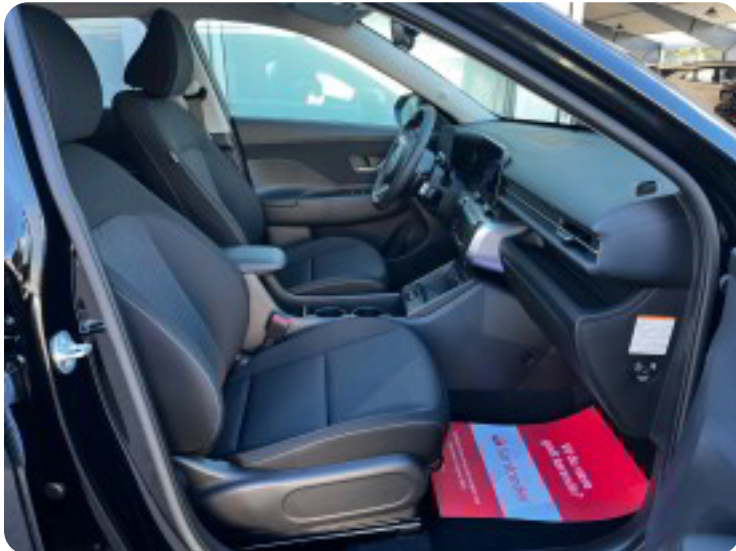

Billeder (24)

Se flere billeder på: skinbjerg.dk/biler/hyundai-kona-ev-essential-pimqo8ly1k4