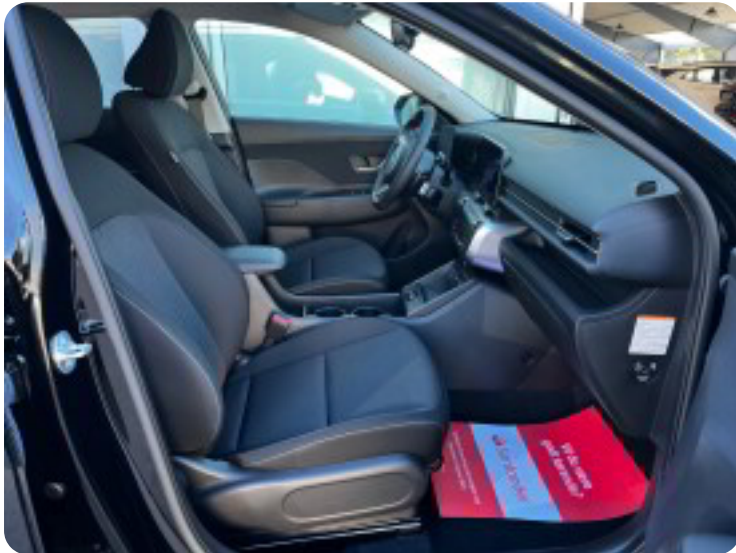

Billeder (24)

Se flere billeder på: skinbjerg.dk/biler/hyundai-kona-ev-essential-pimqo8ly1k4