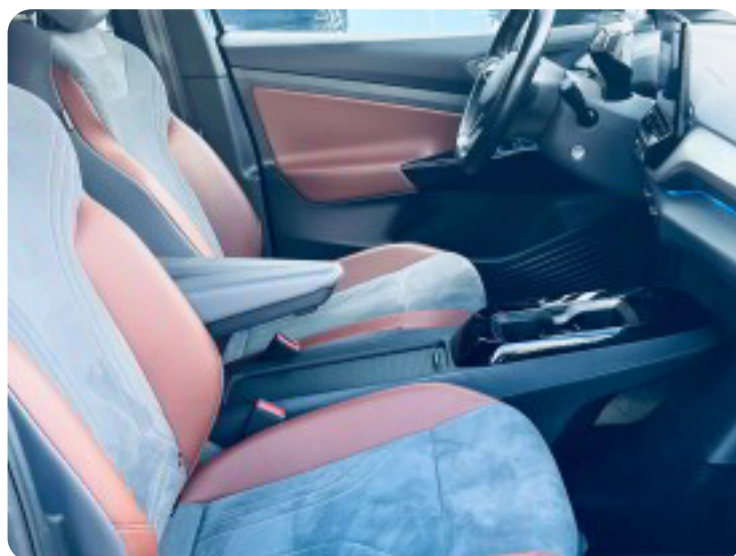

Billeder (13)

Se flere billeder på: skinbjerg.dk/biler/vw-id4-1st-pro-performance-pdmmlulwf79