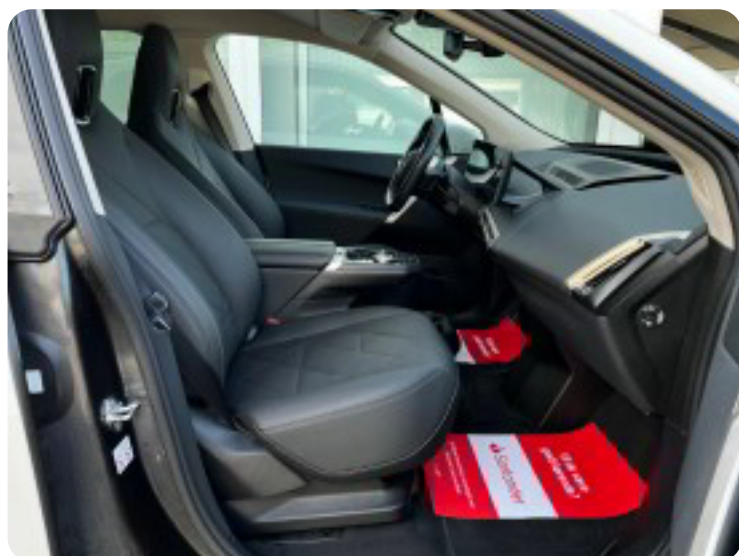

Billeder (24)

Se flere billeder på: skinbjerg.dk/biler/bmw-ix-xdrive40-wlig06zrckq