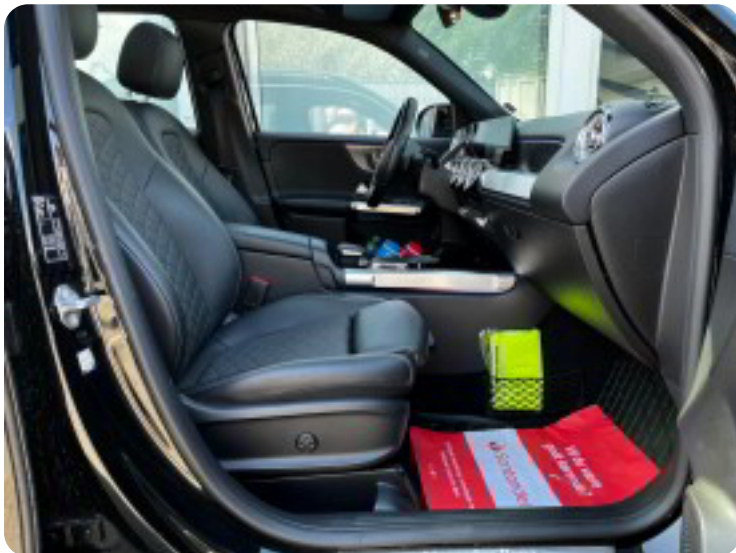

Billeder (22)

Se flere billeder på: skinbjerg.dk/biler/mercedes-glb220-d-progressive-aut-4matic-8bj4v8xwkom