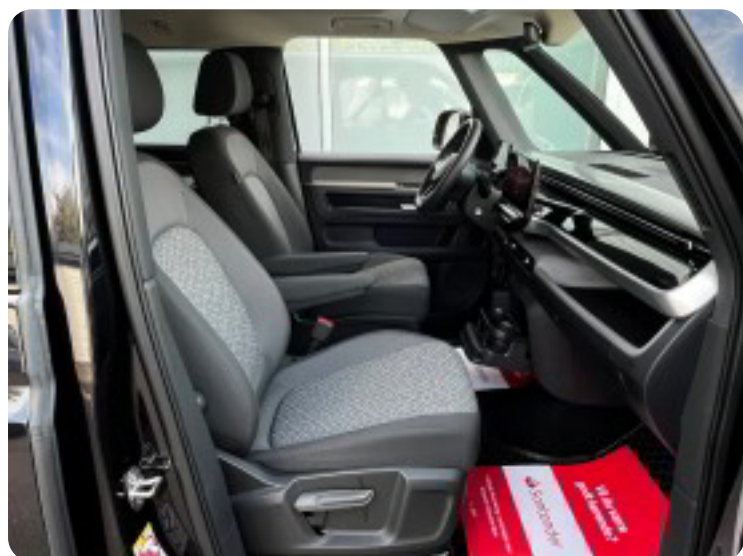

Billeder (24)

Se flere billeder på: skinbjerg.dk/biler/vw-idbuzz-pro-swb-bm9lxv7rtrs