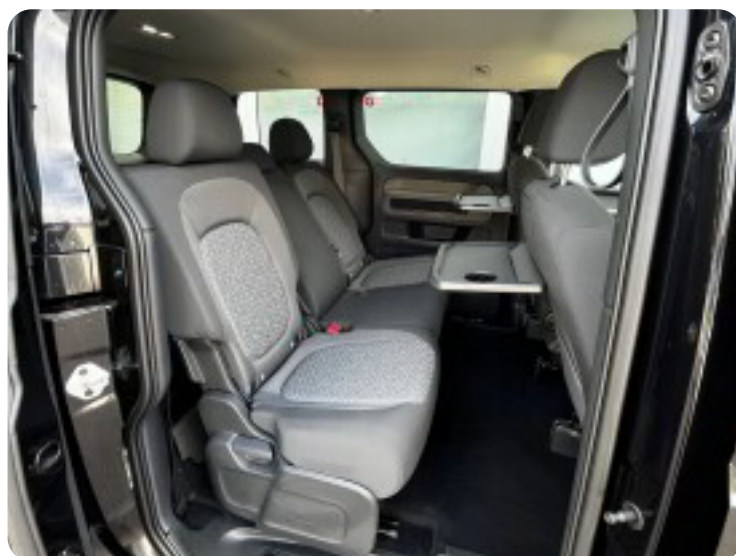

Billeder (24)

Se flere billeder på: skinbjerg.dk/biler/vw-idbuzz-pro-swb-bm9lxv7rtrs