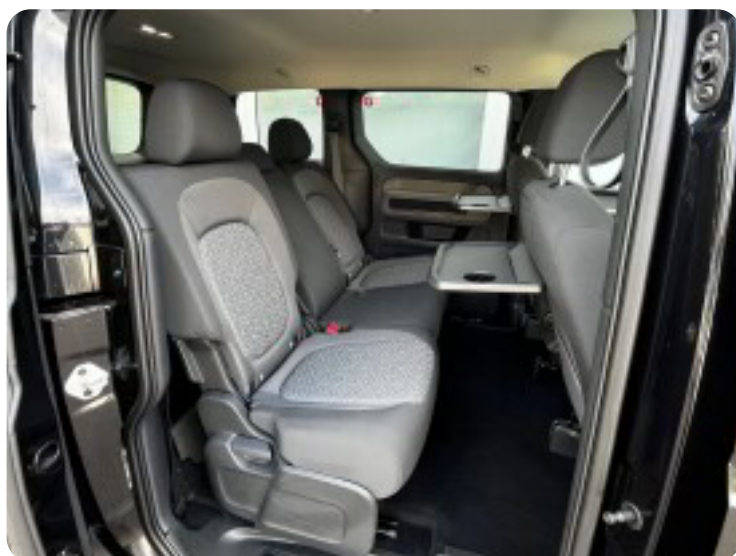

Billeder (24)

Se flere billeder på: skinbjerg.dk/biler/vw-idbuzz-pro-swb-bm9lxv7rtrs