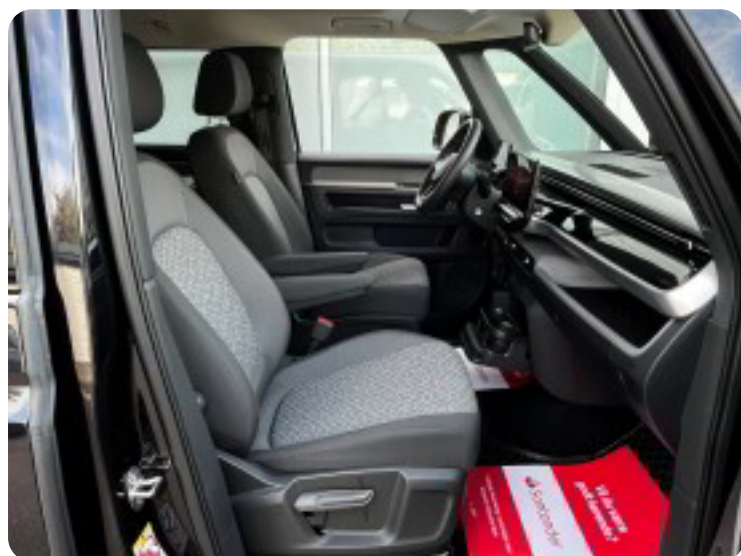

Billeder (24)

Se flere billeder på: skinbjerg.dk/biler/vw-idbuzz-pro-swb-bm9lxv7rtrs