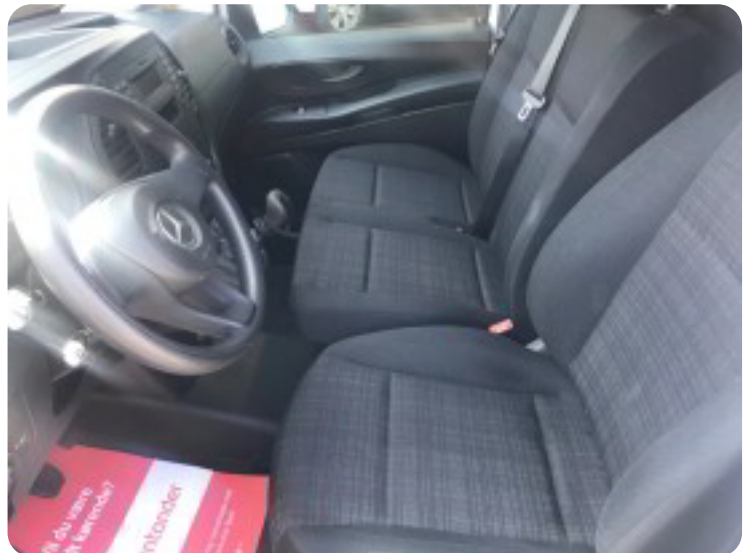

Billeder (16)

Se flere billeder på: skinbjerg.dk/biler/mercedes-vito-111-cdi-basic-l-vow4x7stwj