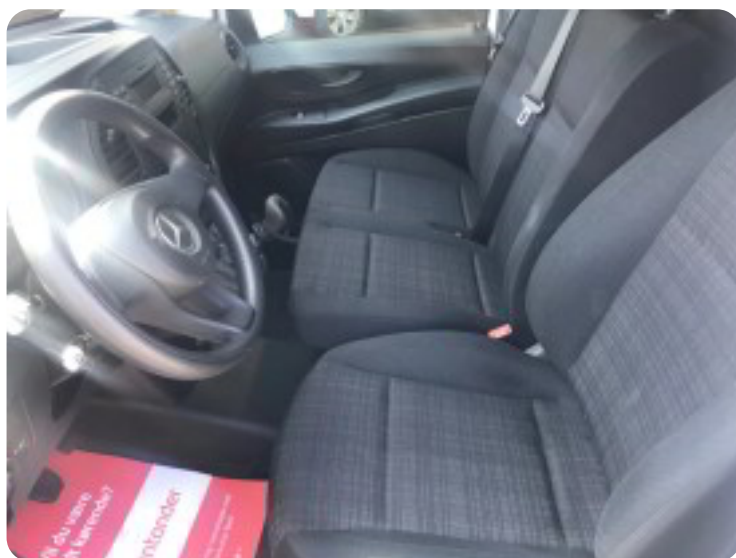

Mercedes Vito 111

CDi Basic L

Solgt

Beskrivelse af Mercedes Vito 111

- ✓ 3 PERSONERS
- ✓ AIRCONDITION
- ✓ SÆDEVARME
- ✓ BLUETOOTH
- ✓ FARTPILOT
- ✓ TRÆK

Øvrigt udstyr:

airc., fjernb. c.lås, fartpilot, kørecomputer, startspærre, regnsensor, sædevarme, el-ruder, el-spejle, usb tilslutning, aux tilslutning, bluetooth, håndfrit til mobil, stofindtræk, 1 ejer, service ok

★ SE ALLE BILERNE PÅ SKINBJERG.DK - ALTID ET GODT TILBUD ★

VI TAGER NATURLIGVIS DIN NUVÆRENDE BIL I BYTTE

MARKEDES BEDSTE FINANSIERING / LEASING - BÅDE MED OG UDEN UDBETALING

Billeder (16)

Se flere billeder på: skinbjerg.dk/biler/mercedes-vito-111-cdi-basic-l-vow4x7stwj