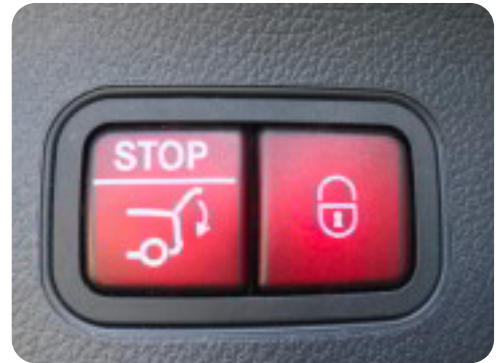

Billeder (17)

Se flere billeder på: skinbjerg.dk/biler/mercedes-eqa250--amg-line-advanced-plus-quaxixene6m