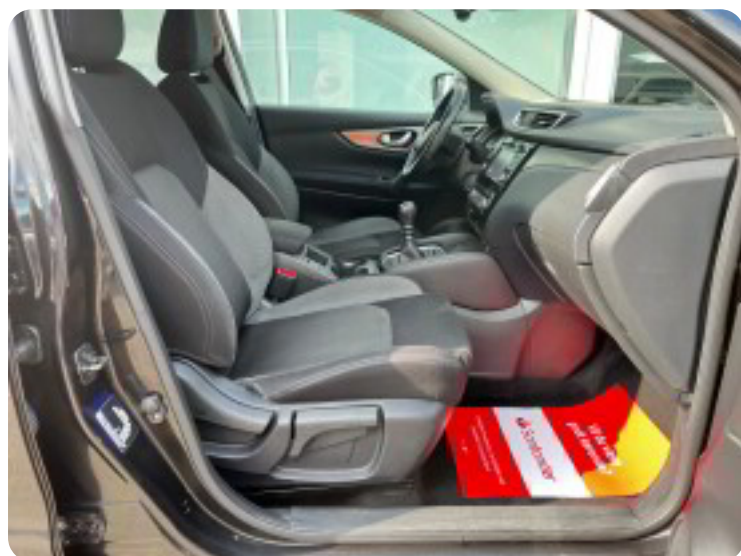

Billeder (22)

Se flere billeder på: skinbjerg.dk/biler/nissan-qashqai-dig-t-115-n-connecta-nxsssomwk5n