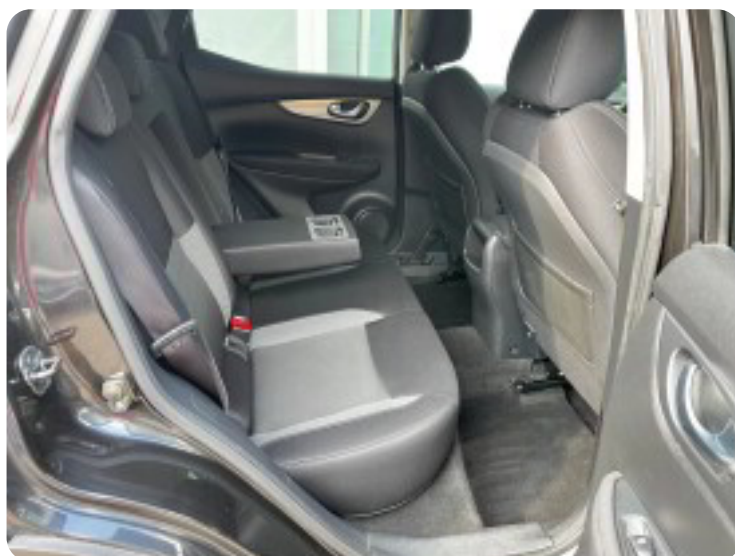

Billeder (22)

Se flere billeder på: skinbjerg.dk/biler/nissan-qashqai-dig-t-115-n-connecta-nxsssomwk5n