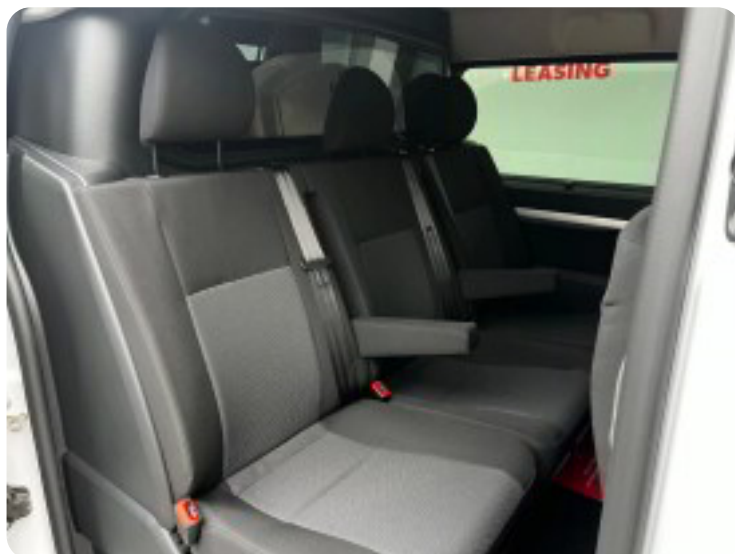

Billeder (24)

Se flere billeder på: skinbjerg.dk/biler/opel-vivaro-e-campervan-l2-fhwactbc4d