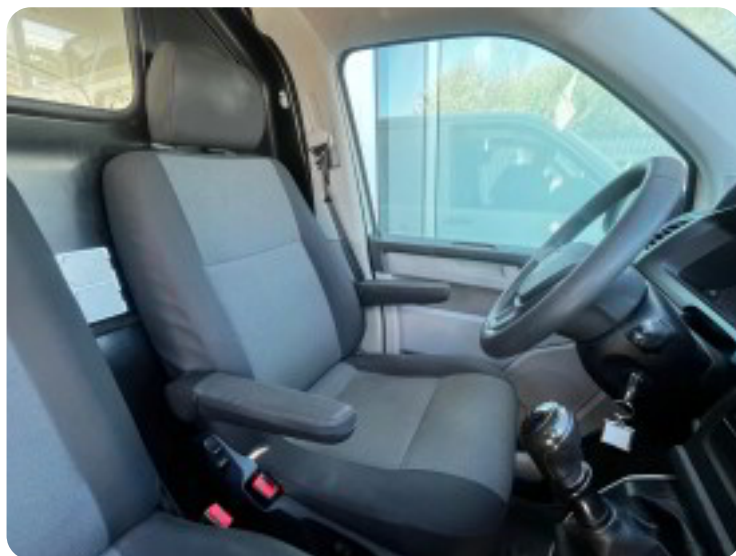

Billeder (24)

Se flere billeder på: skinbjerg.dk/biler/vw-transporter-tdi-150-kassevogn-lang-sqm-kxz-dlega