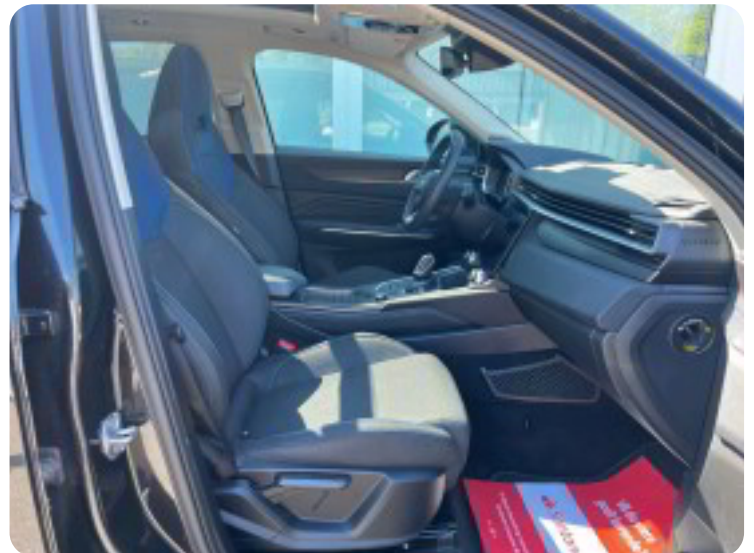

Kig ind og gør en god handel - velkommen til Skinbjerg Auto + Leasing.

Billeder (24)

Se flere billeder på: skinbjerg.dk/biler/lynk-co-01-phev-s0rg7sao35v

Udstyrsliste (39)

A

ABS bremses Adaptiv fartpilot Aftagelig anhængertræk Alufælge Android Auto Antispin
Apple CarPlay Auto. start/stop Automatgear Automatisk fjernlys Automatisk lys