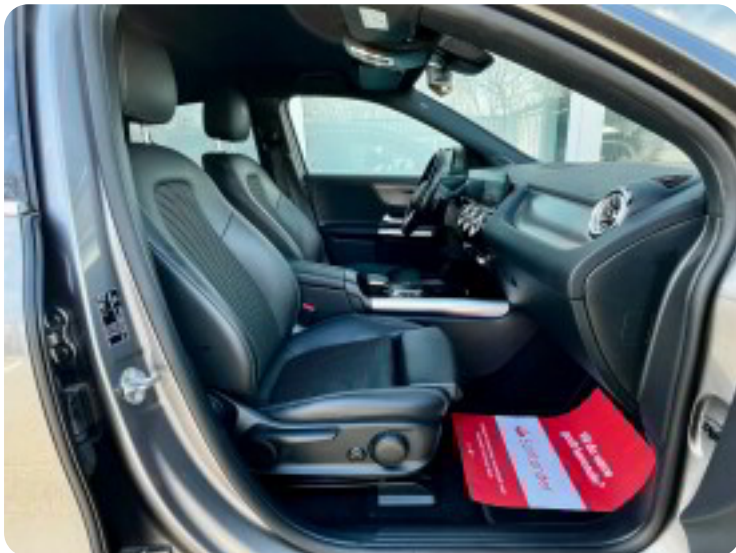

Billeder (24)

Se flere billeder på: skinbjerg.dk/biler/mercedes-eqa250-progressive-vnwftxawcby