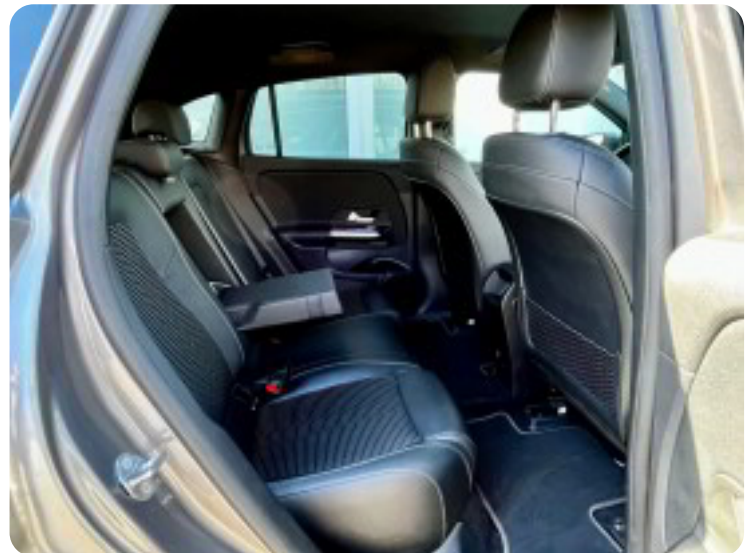

Billeder (24)

Se flere billeder på: skinbjerg.dk/biler/mercedes-eqa250-progressive-vnwftxawcby