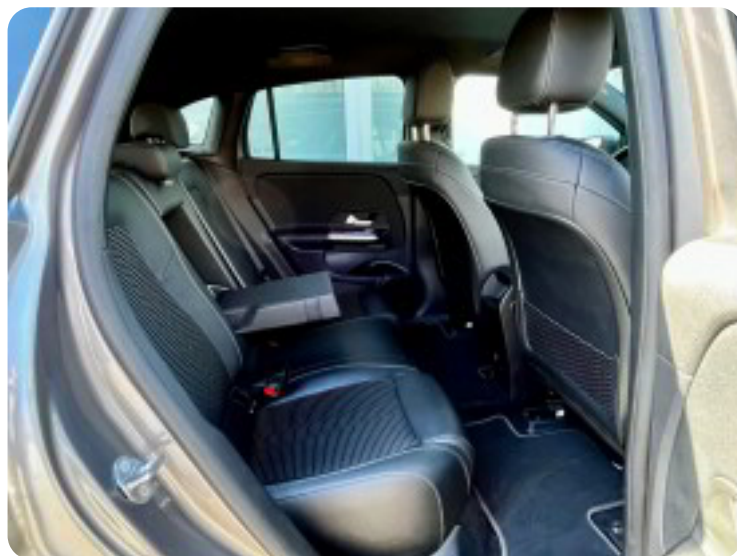

Billeder (24)

Se flere billeder på: skinbjerg.dk/biler/mercedes-eqa250-progressive-vnwftxawcby