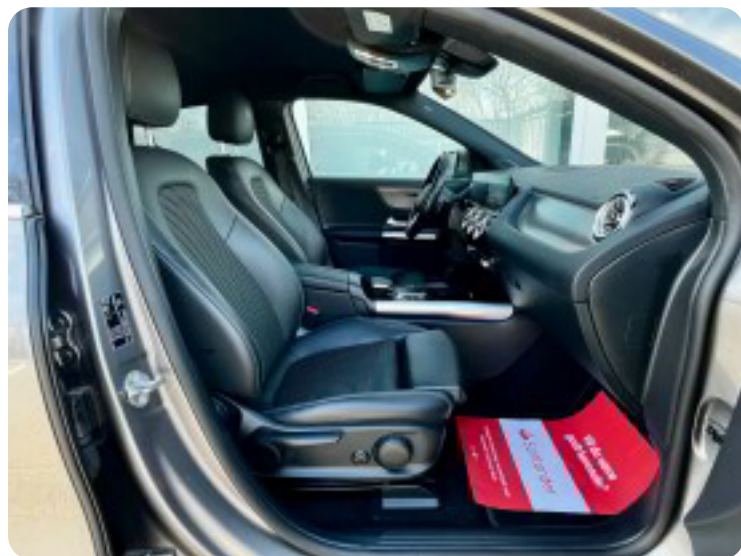

Billeder (24)

Se flere billeder på: skinbjerg.dk/biler/mercedes-eqa250-progressive-vnwftxawcby