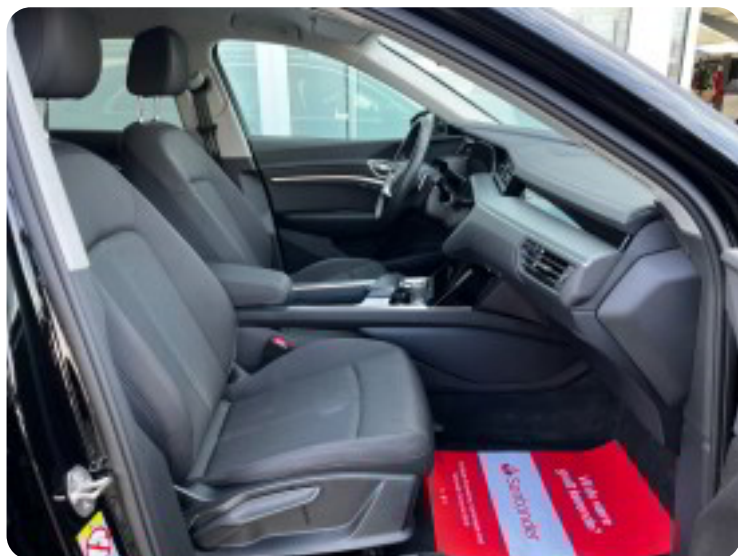

Billeder (24)

Se flere billeder på: skinbjerg.dk/biler/audi-e-tron-quattro-sppha0oymxy