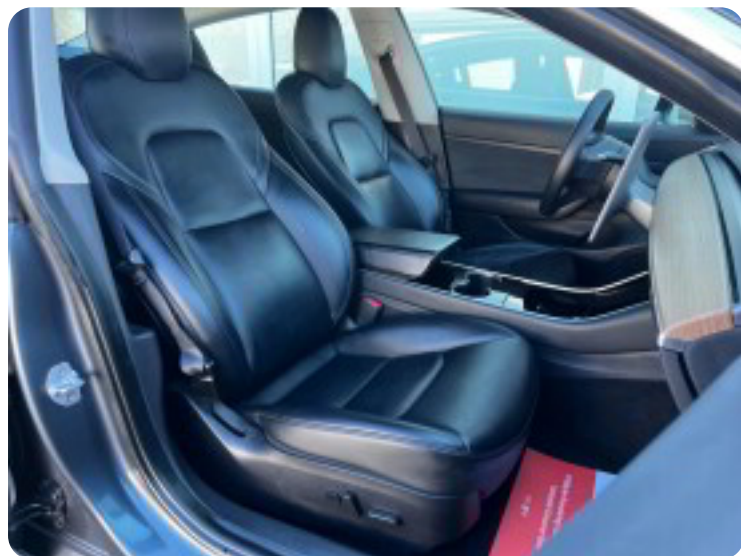

Billeder (24)

Se flere billeder på: skinbjerg.dk/biler/tesla-model-3-standard-range-rwd-fjf85igmgo