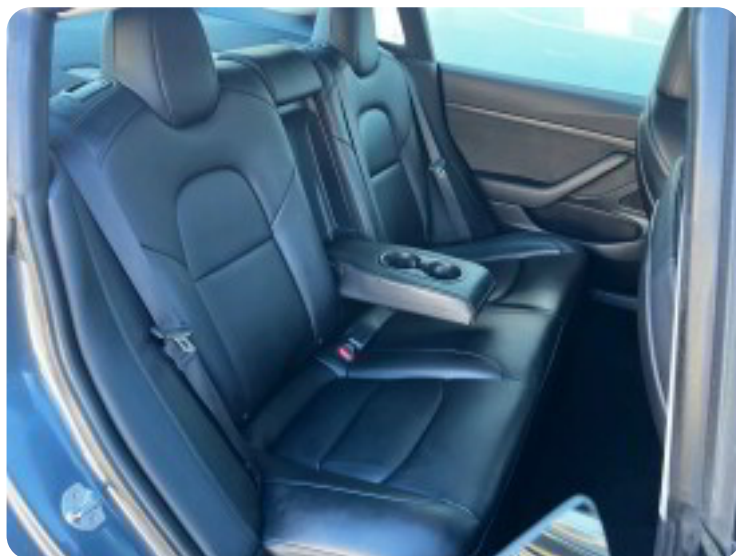

Billeder (24)

Se flere billeder på: skinbjerg.dk/biler/tesla-model-3-standard-range-rwd-fjf85igmgo