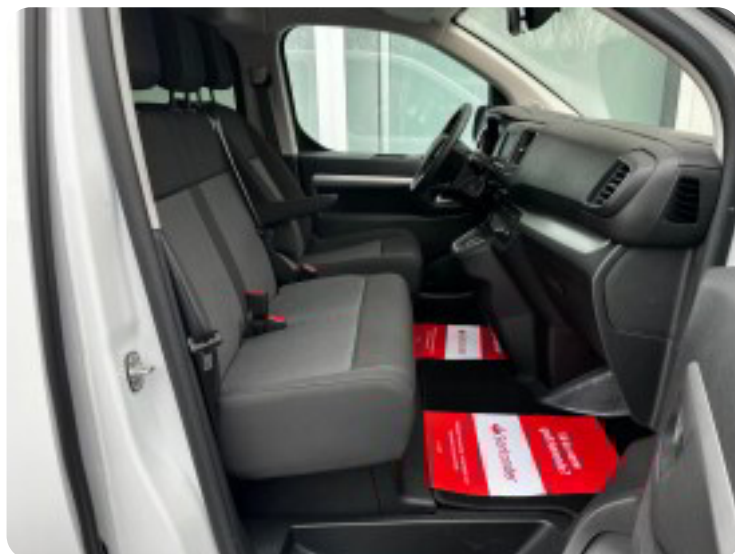

Billeder (24)

Se flere billeder på: skinbjerg.dk/biler/toyota-proace-verso-long-combi-uchnqdn4tq