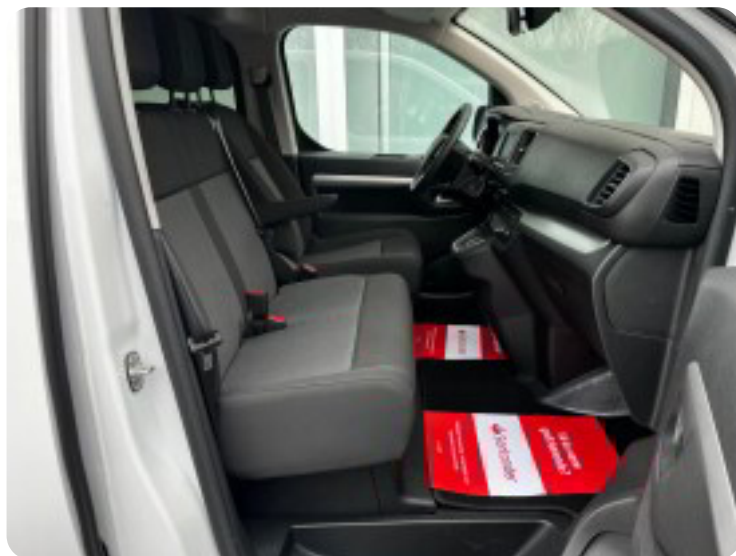

Billeder (24)

Se flere billeder på: skinbjerg.dk/biler/toyota-proace-verso-long-combi-uchnqdn4tq