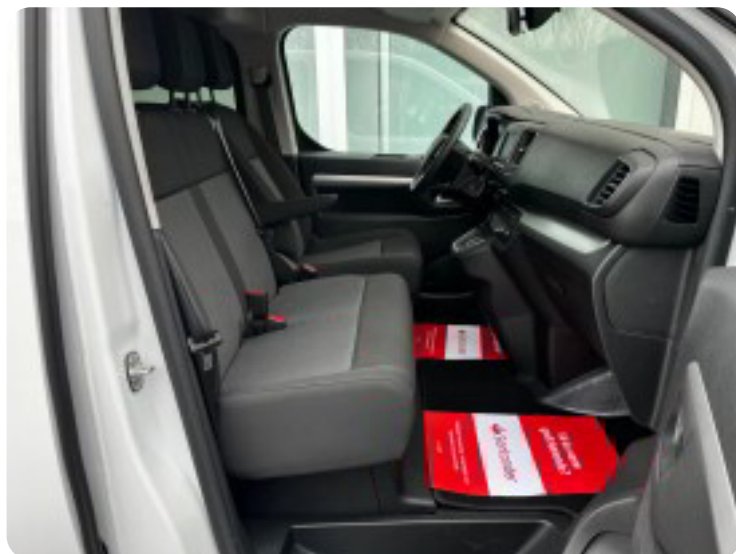

Billeder (24)

Se flere billeder på: skinbjerg.dk/biler/toyota-proace-verso-long-combi-uchnqdn4tq