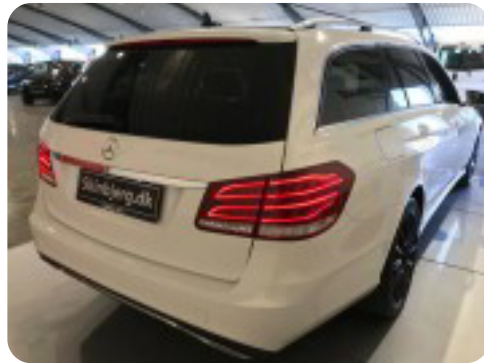

Billeder (17)

Se flere billeder på: skinbjerg.dk/biler/mercedes-e200-bluetec-elegance-stc-aut-gatq08jevut