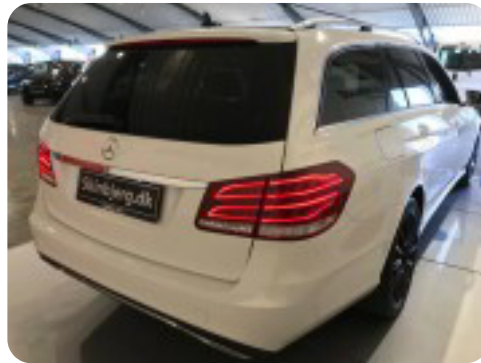

Billeder (17)

Se flere billeder på: skinbjerg.dk/biler/mercedes-e200-bluetec-elegance-stc-aut-gatq08jevut