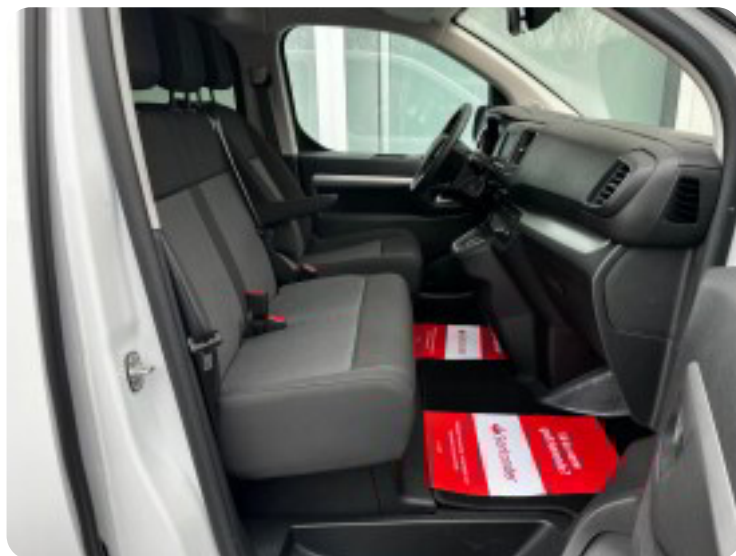

Kig ind og gør en god handel - velkommen til Skinbjerg Auto + Leasing.

Billeder (24)

Se flere billeder på: skinbjerg.dk/biler/opel-vivaro-e-feel-l3-ewigce9romk

Udstyrsliste (36)

A

ABS bremses Android Auto Antispin Apple CarPlay Armlæn Automatgear Automatisk lys