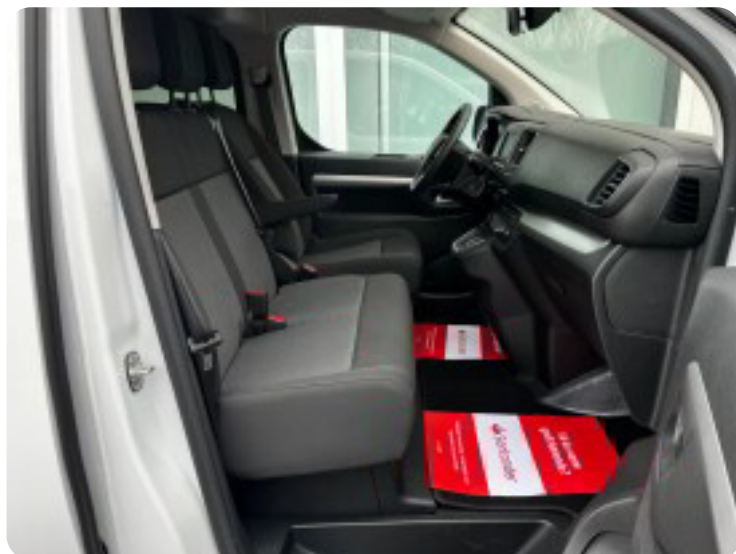

Billeder (24)

Se flere billeder på: skinbjerg.dk/biler/opel-vivaro-e-feel-l3-ewigce9romk