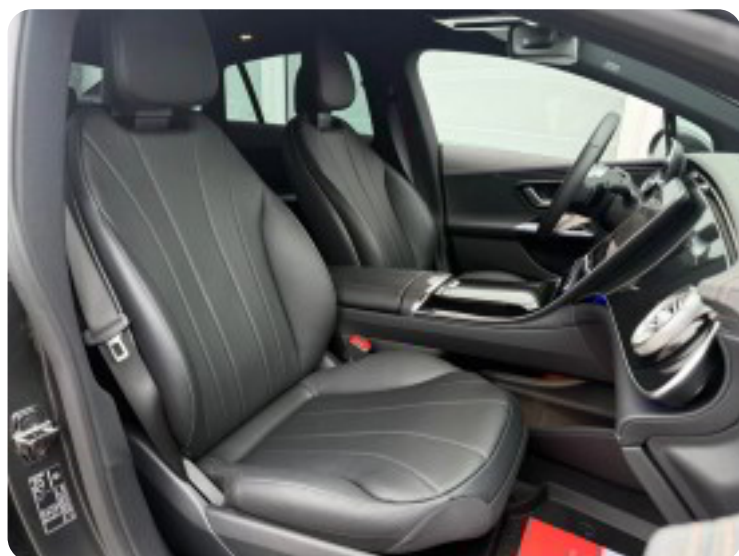

Billeder (24)

Se flere billeder på: skinbjerg.dk/biler/mercedes-eqe350-amg-line-ppheultupgp