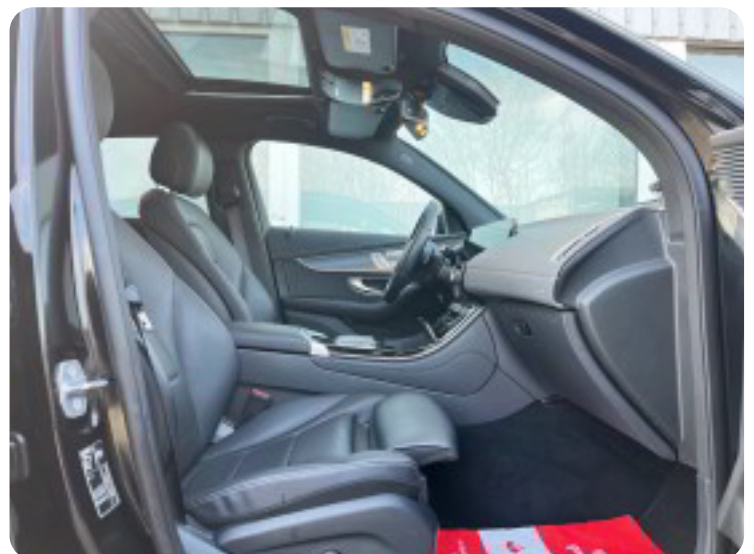

Billeder (24)

Se flere billeder på: skinbjerg.dk/biler/mercedes-eqc400-electric-art-4matic-k0tfeknl9v1