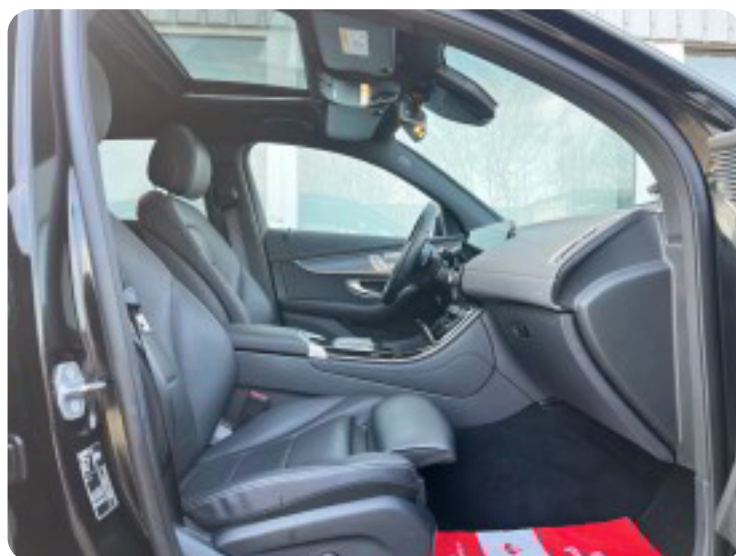

Billeder (24)

Se flere billeder på: skinbjerg.dk/biler/mercedes-eqc400-electric-art-4matic-k0tfeknl9v1