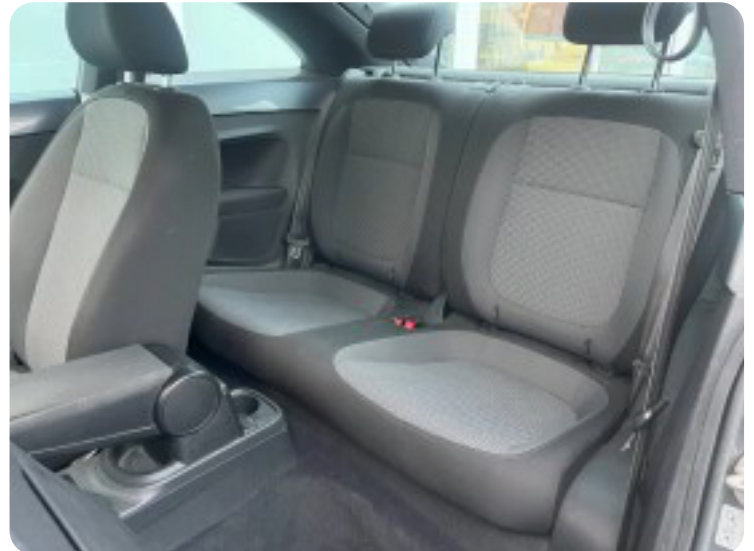

Billeder (12)

Se flere billeder på: skinbjerg.dk/biler/vw-the-beetle-tsi-105-design-vqexav2thzs