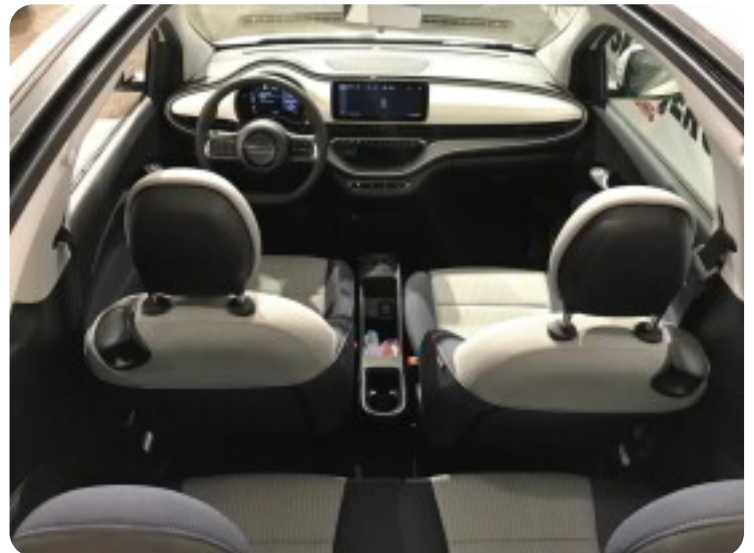

Billeder (22)

Se flere billeder på: skinbjerg.dk/biler/fiat-500e-icon-cabrio-m5klm1684fb