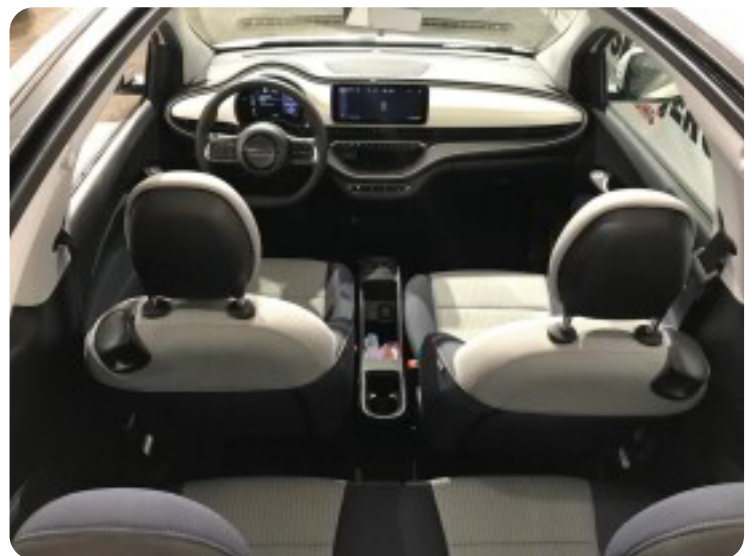

Billeder (22)

Se flere billeder på: skinbjerg.dk/biler/fiat-500e-icon-cabrio-m5klm1684fb