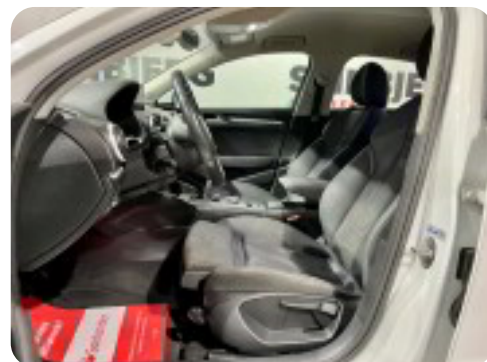

Billeder (22)

Se flere billeder på: skinbjerg.dk/biler/audi-a3-tdi-150-ambition-jy2bpwwfmwb