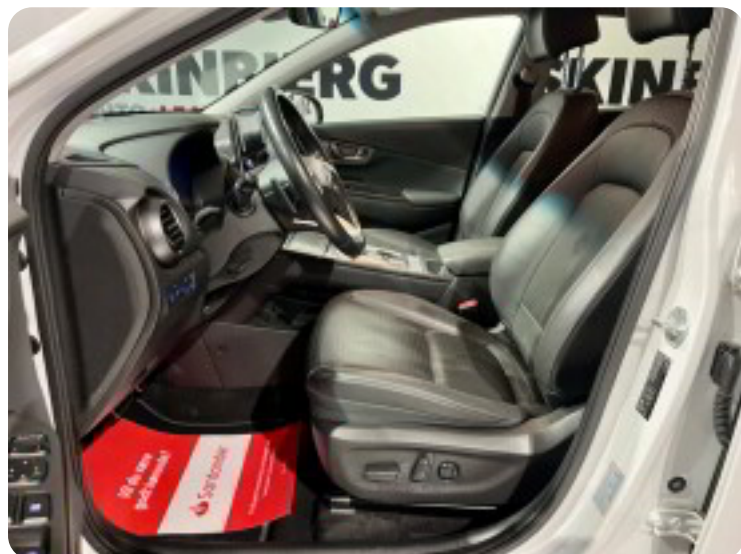

Billeder (22)

Se flere billeder på: skinbjerg.dk/biler/hyundai-kona-ev-premium-uvwwwgwqkxm