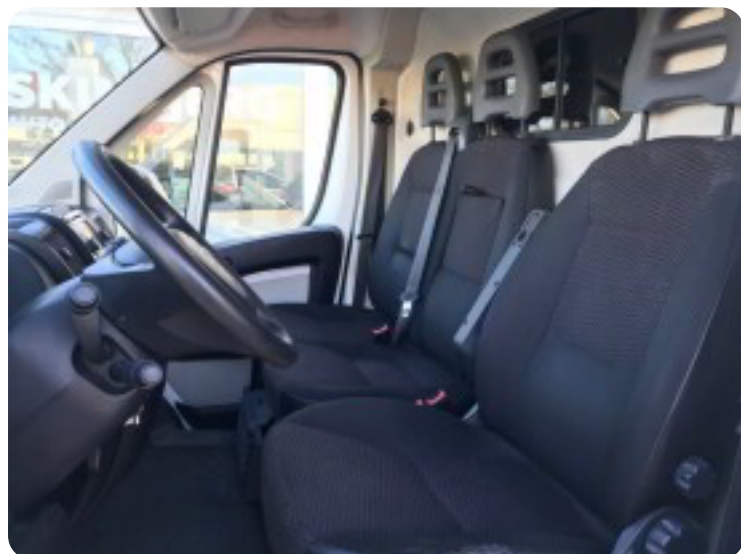

Billeder (11)

Se flere billeder på: skinbjerg.dk/biler/citroen-jumper-35-hdi-150-kassevogn-l3h2-cf8dfs66mfr