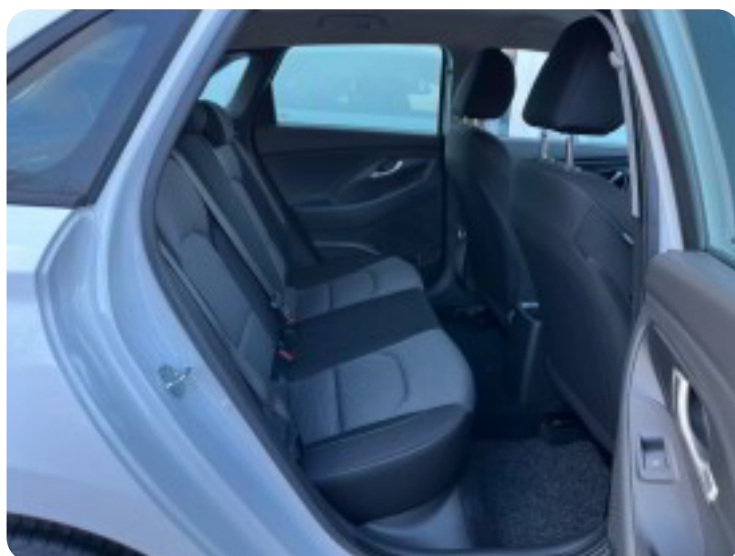

Billeder (24)

Se flere billeder på: skinbjerg.dk/biler/hyundai-i30-t-gdi-trend-uuah3hwmmtj