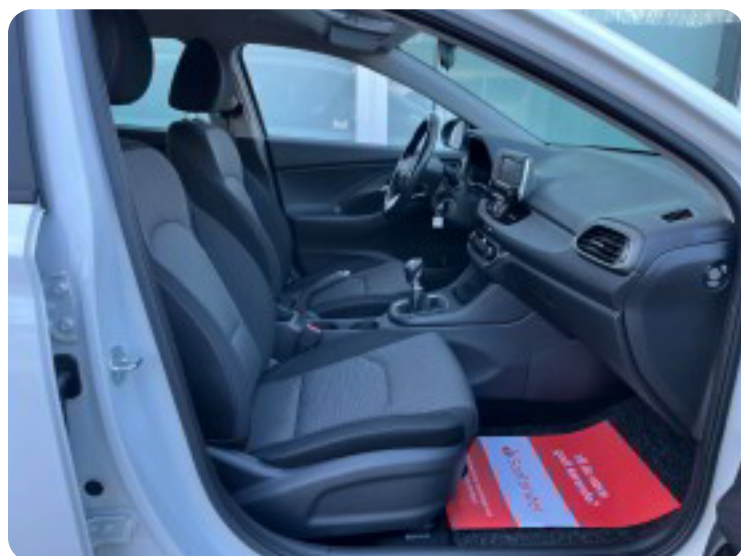

Billeder (24)

Se flere billeder på: skinbjerg.dk/biler/hyundai-i30-t-gdi-trend-uuah3hwmmtj